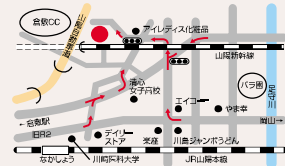

夢や想いを大切に——。

お墓専門店「いしとよ」は「まごころ責任・向上心」を信条として、創業以来、お客様一人ひとりの想いを何より大切にまいりました。人の生き方がさまざまなように、その生の証を刻むお墓のありかたもさまざまあつて当然と考へ、お客様のどんな細かなご要望にもお応えし、また新しい提案もさせていただいております。お陰をもちまして旧年中は多くのかたからお喜びの声をいただきました。あらためてお礼申し上げます。本年もお客様の想いに寄り添い、誠心誠意お手伝いさせていただきます。お墓は、簡単に建てかえられるものではなく、また値段だけで決められるものでもありません。確かな品質と技術、全優石加盟店の当社にぜひともご相談ください。

穏やかな瀬戸の風が心地よくそよぐ、憩いの霊園です。
玉野聖光苑
玉野市玉原 親水公園隣り
緑に囲まれた静寂の墓地

自然の空気に囲まれた、やすらぎの霊園です。
もも太郎聖光苑
岡山と倉敷のちょうど真中
バリアフリー墓地

- ●倉敷市「子理想の公園墓地」●墓地内天冠駐車場完備
- ●立地・環境・保守管理三拍子揃った理想の公園墓地
- ●全区分南向き
- ●車庫付けでお参りらくらく
- ●頭金0円でもOK。
- ●らくらく「建墓ロー」をご利用いただけます。

気持ちのいい四季の風吹く、霊園です。
みどりヶ丘聖光苑
JR東岡山駅より車で5分
美しいガーデニング墓地

- ●岡山市内屈指の都市型霊園●墓地内天冠駐車場完備
- ●立地・環境・保守管理三拍子揃った理想の公園墓地
- ●全区分南向き
- ●車庫付けでお参りらくらく
- ●頭金0円でもOK。
- ●らくらく「建墓ロー」をご利用いただけます。

無料送迎 現地見学会開催

お気軽にお電話下さい。係員がすぐお伺い致します。

年末は28日迄、年始は6日から営業いたしております。

東山本店:岡山市門田本町2丁目1-3
[東山斎場北となり] TEL086-273-9081

■東山聖光苑 岡山市網浜桑畑1041

■西大寺聖光苑 西大寺浅越1082

津高レイクサイド墓苑・七区法親墓苑・金甲山霊園・最上霊園・その他、県下公営墓地・寺院墓地、【無料紹介】お気軽にご相談ください

○宗派・宗旨は問いません

墓地の聖光苑
TEL.0120-379481

いしとよ・聖光苑はISO9001を認証取得しています。ISO 9001とは、お客様満足と品質管理のための国際標準規格です。私たちは、これに満足することなく、お客様に信頼していただける会社として、これまで以上に商品の品質管理はもちろんサービス向上に全力を尽くし、社員一人ひとりが「真心・責任・向上心」を方針として、お客様のお墓づくりを本気で手伝いさせていただきます。